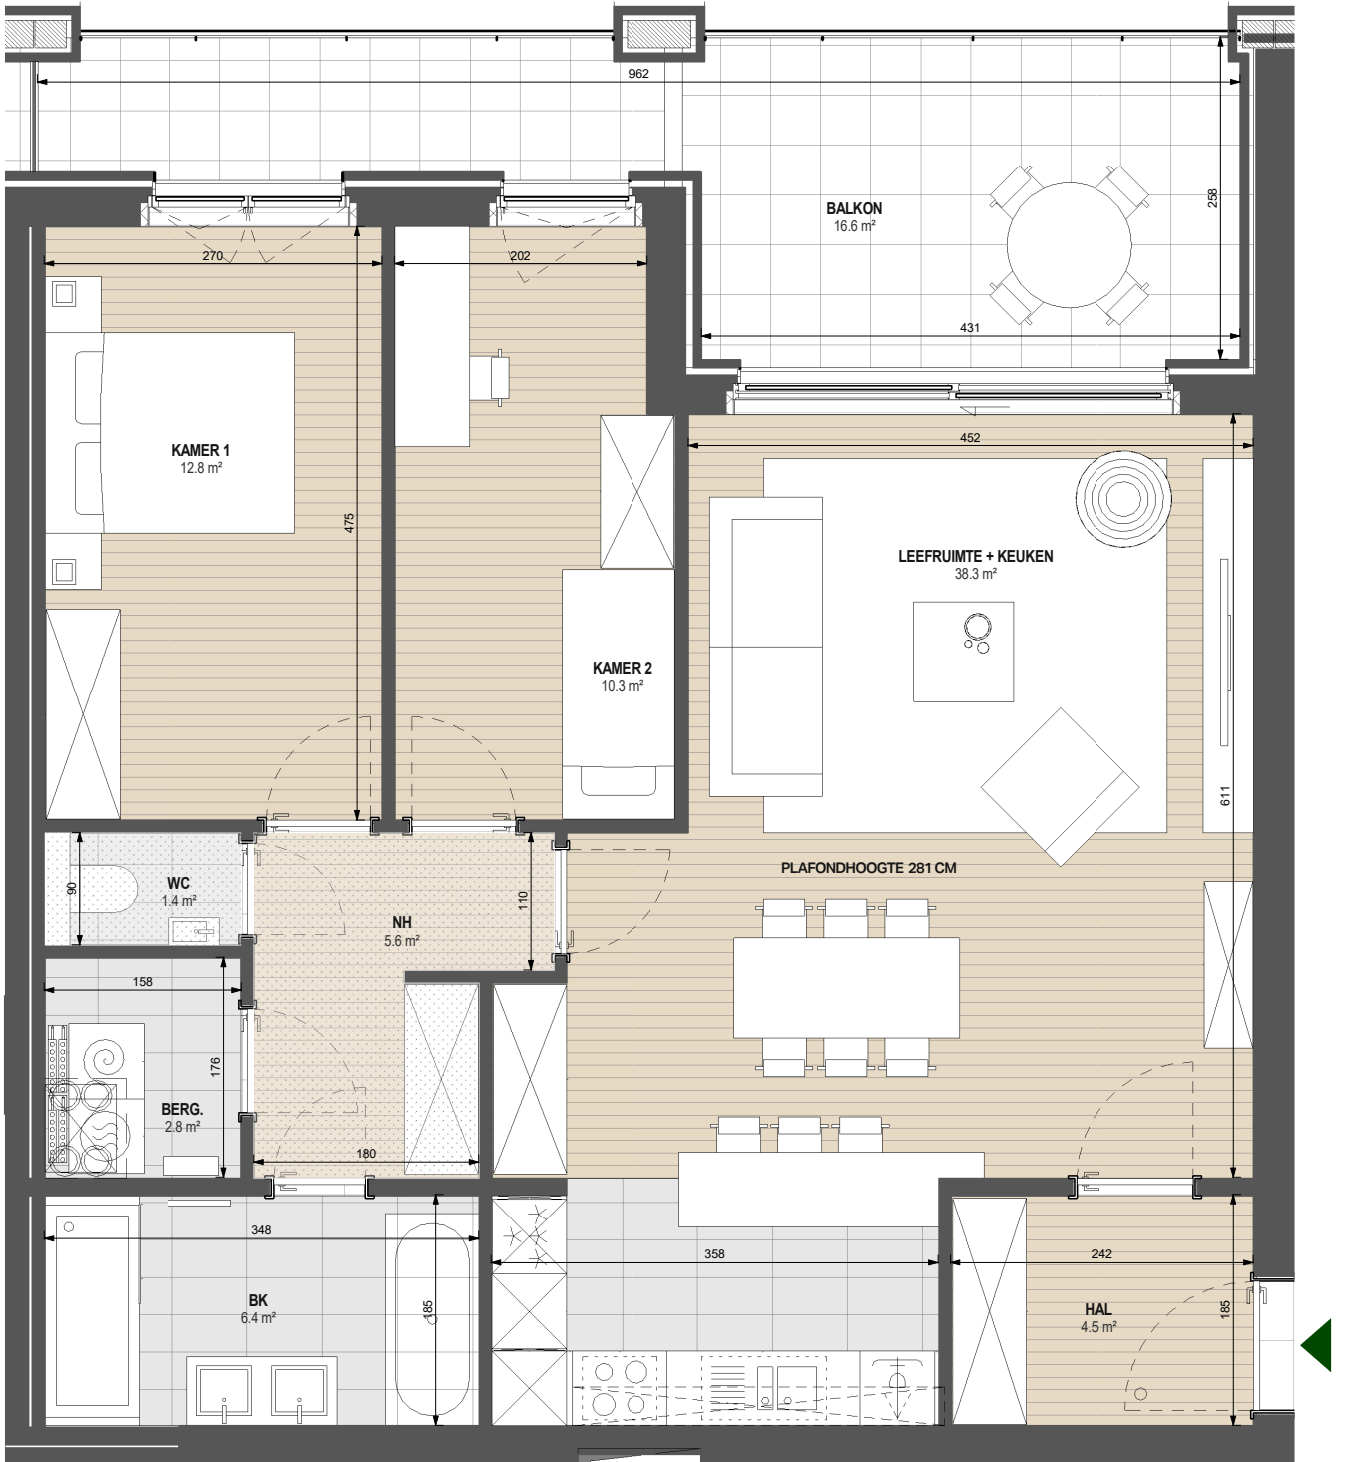

INDELINGSPLAN
UNIT G14

OPPERVLAKTE 96 m²
TERRAS 17 m²

VERDIEPINGSPLAN

NOORDGEVEL

- VERLAAGD PLAFOND
- EXTRA HOOG PLAFOND VAN 281 CM

Dit verkoopplan is indicatief. Er kunnen geen rechten ontleend worden aan de tekening. Wijzigingen tijdens de uitvoering zijn mogelijk. Alle maten en oppervlaktes op de tekeningen zijn indicatief. Elk verschil, in meer of min, zal een verlies of winst zijn voor de kopers zonder een prijsverandering. Alle meubilair en toebehoren zijn illustratief en maken geen deel uit van de verkoopovereenkomst. De plannen van de keukens zijn eveneens louter informatief.